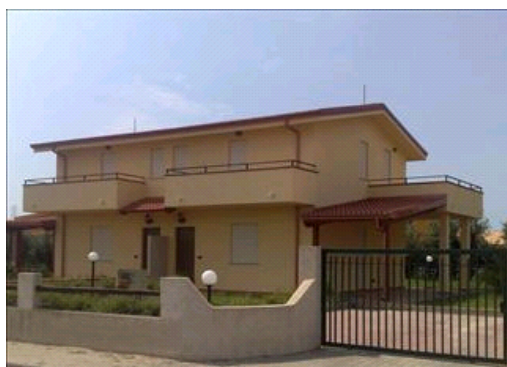

GIORGIO VILLA

BOTRICELLO

Italien

2 Schlafzimmer , 2 Badezimmer , Doppelhaus

ATLAS
international
www.atlasinternational.com

Immobilienmerkmale

- . 65 m²
- . Hervorragendes Vermietungspotential
- . Atemberaubende Lage
- . Geräumig
- . Küstenlage
- . Strandnähe
- . PKW-Stellplatz
- . Balkon
- . Terrasse
- . Pool - optional
- . Privater Garten

Nächstliegend

Strand : Reggio Calabria (0.19km) **Golfplatz** : Montechiarello (7.01km)

Flughafen : Reggio Di Calabria (4.59km)

Preis

£96,583 / €12.500

www.atlasinternational.com