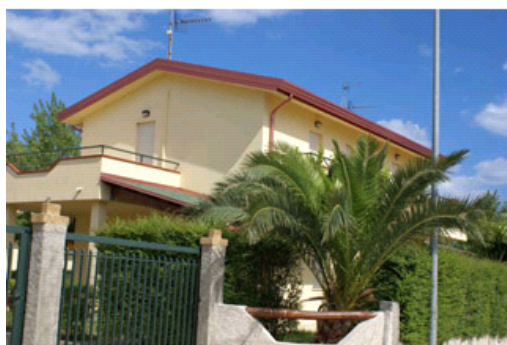

GIORGIO VILLA

BOTRICELLO

Italien

2 Schlafzimmer , 2 Badezimmer , Doppelhaus

ATLAS
international
www.atlasinternational.com

Immobilienmerkmale

- . 65 m²
- . Hervorragendes Vermietungspotential
- . Atemberaubende Lage
- . Geräumig
- . Küstenlage
- . Strandnähe
- . PKW-Stellplatz
- . Balkon
- . Terrasse
- . Pool - optional
- . Privater Garten

Nächstliegend

Strand : Reggio Calabria (0.19km) **Golfplatz** : Montechiarello (7.01km)

Flughafen : Reggio Di Calabria (4.59km)

Preis

£96,583 / €12.500

www.atlasinternational.com