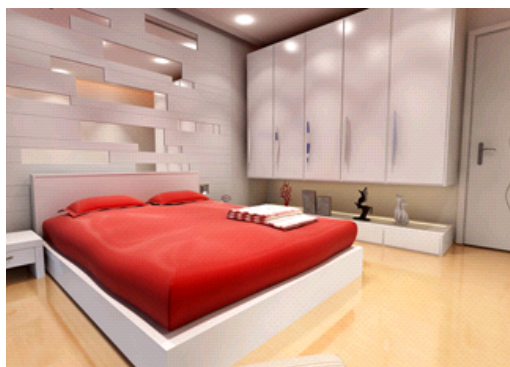

Preis

£45,643 / €54.900

www.atlasinternational.com

Haftungsausschluss : Bitte beachten Sie, dass die Abbildungen nur zur Veranschaulichung sind und keine Vertragsgrundlage darstellen!
Aufgeführte Entfernungen sind Angaben in direkter Linie . Preise sind gültig zum Zeitpunkt der Drucklegung (03 Feb 2012).

£ 1 = 1.20 €