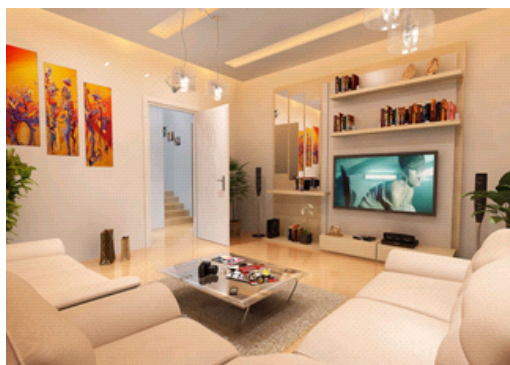

Preis

£45,643 / €54.900

www.atlasinternational.com

Haftungsausschluss : Bitte beachten Sie, dass die Abbildungen nur zur Veranschaulichung sind und keine Vertragsgrundlage darstellen!
Aufgeführte Entfernungen sind Angaben in direkter Linie . Preise sind gültig zum Zeitpunkt der Drucklegung (03 Feb 2012).

£ 1 = 1.20 €