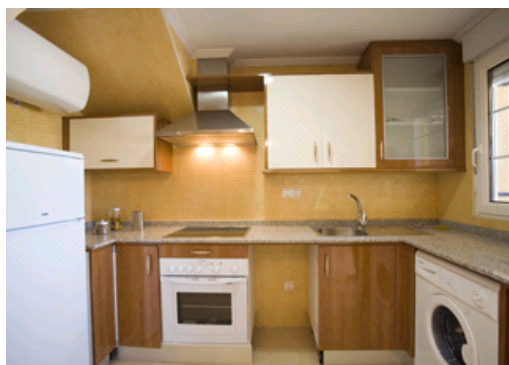

Preis

£64,930 / €77.500

www.atlasinternational.com

Haftungsausschluss : Bitte beachten Sie, dass die Abbildungen nur zur Veranschaulichung sind und keine Vertragsgrundlage darstellen!
Aufgeführte Entfernungen sind Angaben in direkter Linie . Preise sind gültig zum Zeitpunkt der Drucklegung (29 Mar 2012).

£ 1 = 1.19 €