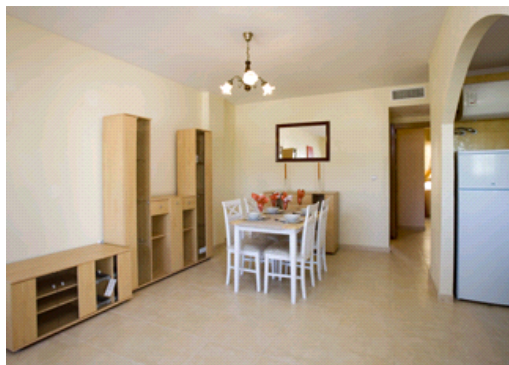

Preis

£64,930 / €77.500

www.atlasinternational.com

Haftungsausschluss : Bitte beachten Sie, dass die Abbildungen nur zur Veranschaulichung sind und keine Vertragsgrundlage darstellen!
Aufgeführte Entfernungen sind Angaben in direkter Linie . Preise sind gültig zum Zeitpunkt der Drucklegung (29 Mar 2012).

£ 1 = 1.19 €