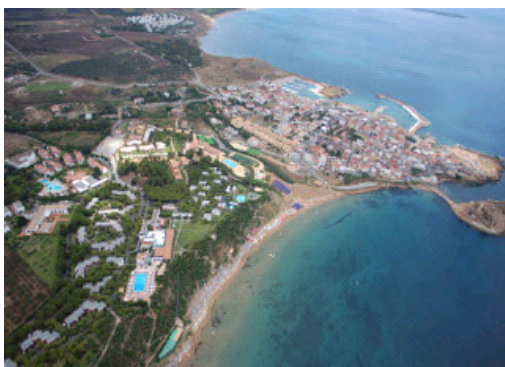

ROSSI

La Castella
Italien

1 Schlafzimmer, 1 Badezimmer, Doppelhaus

ATLAS
international
www.atlasinternational.com

Ausstattung

- . 46 m²
- . beeindruckende Lage
- . Strandnähe
- . ausgezeichnete Wertanlage
- . Geschäfte in der Nähe
- . Terrasse
- . Pool - optional
- . eigener Garten
- . Autostellplatz

In der Nähe

Strand: Castella (0km)

Golfplatz: Porta' D Orra (38km)

Flughafen: Lamezia Terme (68km)

Preis

£82,059 / €89,100

www.atlasinternational.com