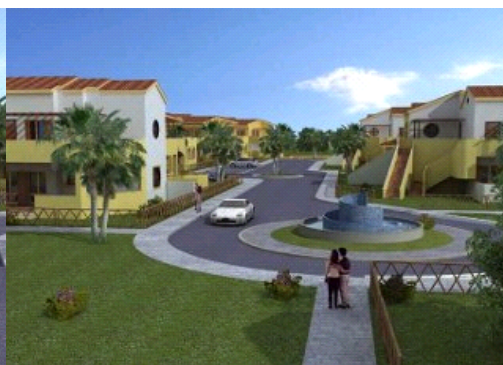

ROSSI

La Castella
Italien

1 Schlafzimmer, 1 Badezimmer, Doppelhaus

ATLAS
international
www.atlasinternational.com

Ausstattung

- . 46 m²
- . beeindruckende Lage
- . Strandnähe
- . ausgezeichnete Wertanlage
- . Geschäfte in der Nähe
- . Terrasse
- . Pool - optional
- . eigener Garten
- . Autostellplatz

In der Nähe

Strand: Castella (0km)

Golfplatz: Porta' D Orra (38km)

Flughafen: Lamezia Terme (68km)

Preis

£82,059 / €89,100

www.atlasinternational.com