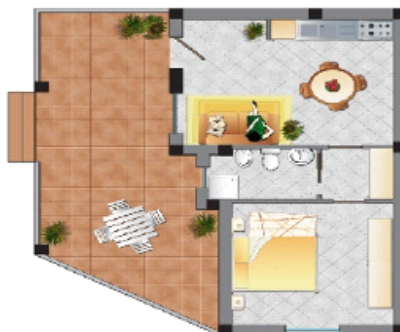

Preis

£82,059 / €89,100

www.atlasinternational.com