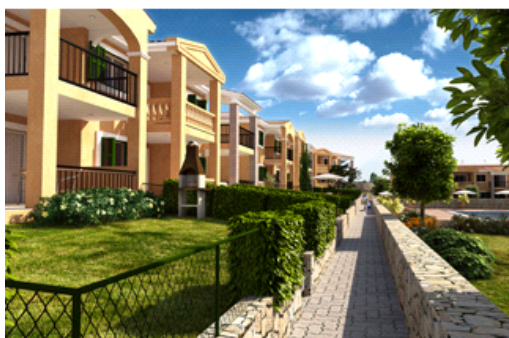

Preis

£174,541 / €199,500

www.atlasinternational.com

Haftungsausschluss : Bitte beachten Sie, dass die Abbildungen nur zur Veranschaulichung sind und keine Vertragsgrundlage darstellen!
Aufgeführte Entfernungen sind Angaben in direkter Linie . Preise sind gültig zum Zeitpunkt der Drucklegung (07 Apr 2011).

£ 1 = 1.14 €